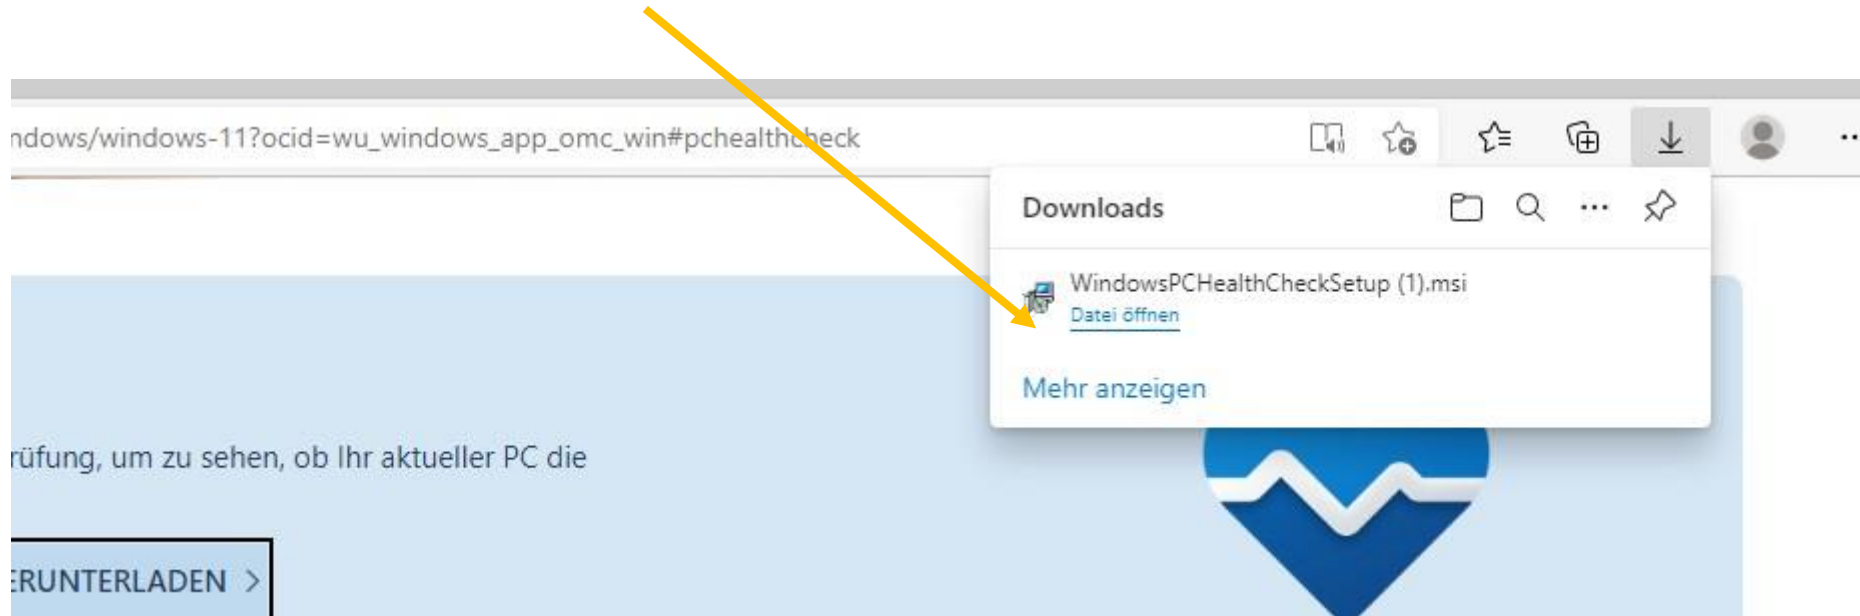

Windows 11, erhalte ich es auch?